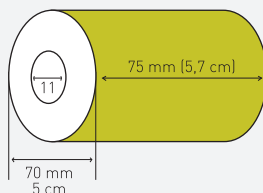

REFERÊNCIAS ROLOS PAPEL AUTOCOPIATIVOS

75 - LARGURA DO PAPEL - EM MILÍMETROS
 70 - DIÂMETRO EXTERIOR DO ROLO - EM MILÍMETROS
 11 - DIÂMETRO INTERIOR DO TUBO - EM MILÍMETROS
EXEMPLO: ROLOS DUPLOS 75X70X11/1 CÓPIA BRANCO

ROLOS DUPLOS - 2 VIAS - 1 CÓPIA BRANCO

57x50x11/1 cópia branco	70x70x11/1 cópia branco	76x60x11/1 cópia branco
57x60x11/1 cópia branco	75x70x11/1 cópia branco	76x70x11/1 cópia branco
57x70x11/1 cópia branco		

ROLOS DUPLOS - 2 VIAS - 1 CÓPIA COR

37x70x11/1 cópia	75x60x11/1 cópia	89x70x11/1 cópia
44x70x11/1 cópia	75x70x11/1 cópia	90x70x11/1 cópia
44x80x11/1 cópia	75x80x11/1 cópia	90x80x11/1 cópia
57x50x11/1 cópia	76x60x11/1 cópia	90x80x25/1 cópia
57x60x11/1 cópia	76x70x11/1 cópia	110x50x11/1 cópia
57x70x11/1 cópia	76x80x11/1 cópia	110x70x11/1 cópia
70x60x11/1 cópia	80x70x11/1 cópia	114x70x11/1 cópia
70x70x11/1 cópia	82x80x11/1 cópia	114x80x11/1 cópia
75x50x11/1 cópia	88x80x11/1 cópia	114x80x25/1 cópia

ROLOS TRIPLoS - 3 VIAS - 2 CÓPIAS CORES

76x70x11/2 cópias cor	80x80x11/2 cópias cor	90x70x11/2 cópias cor
-----------------------	-----------------------	-----------------------

ROLOS 4 VIAS - 3 CÓPIAS CORES